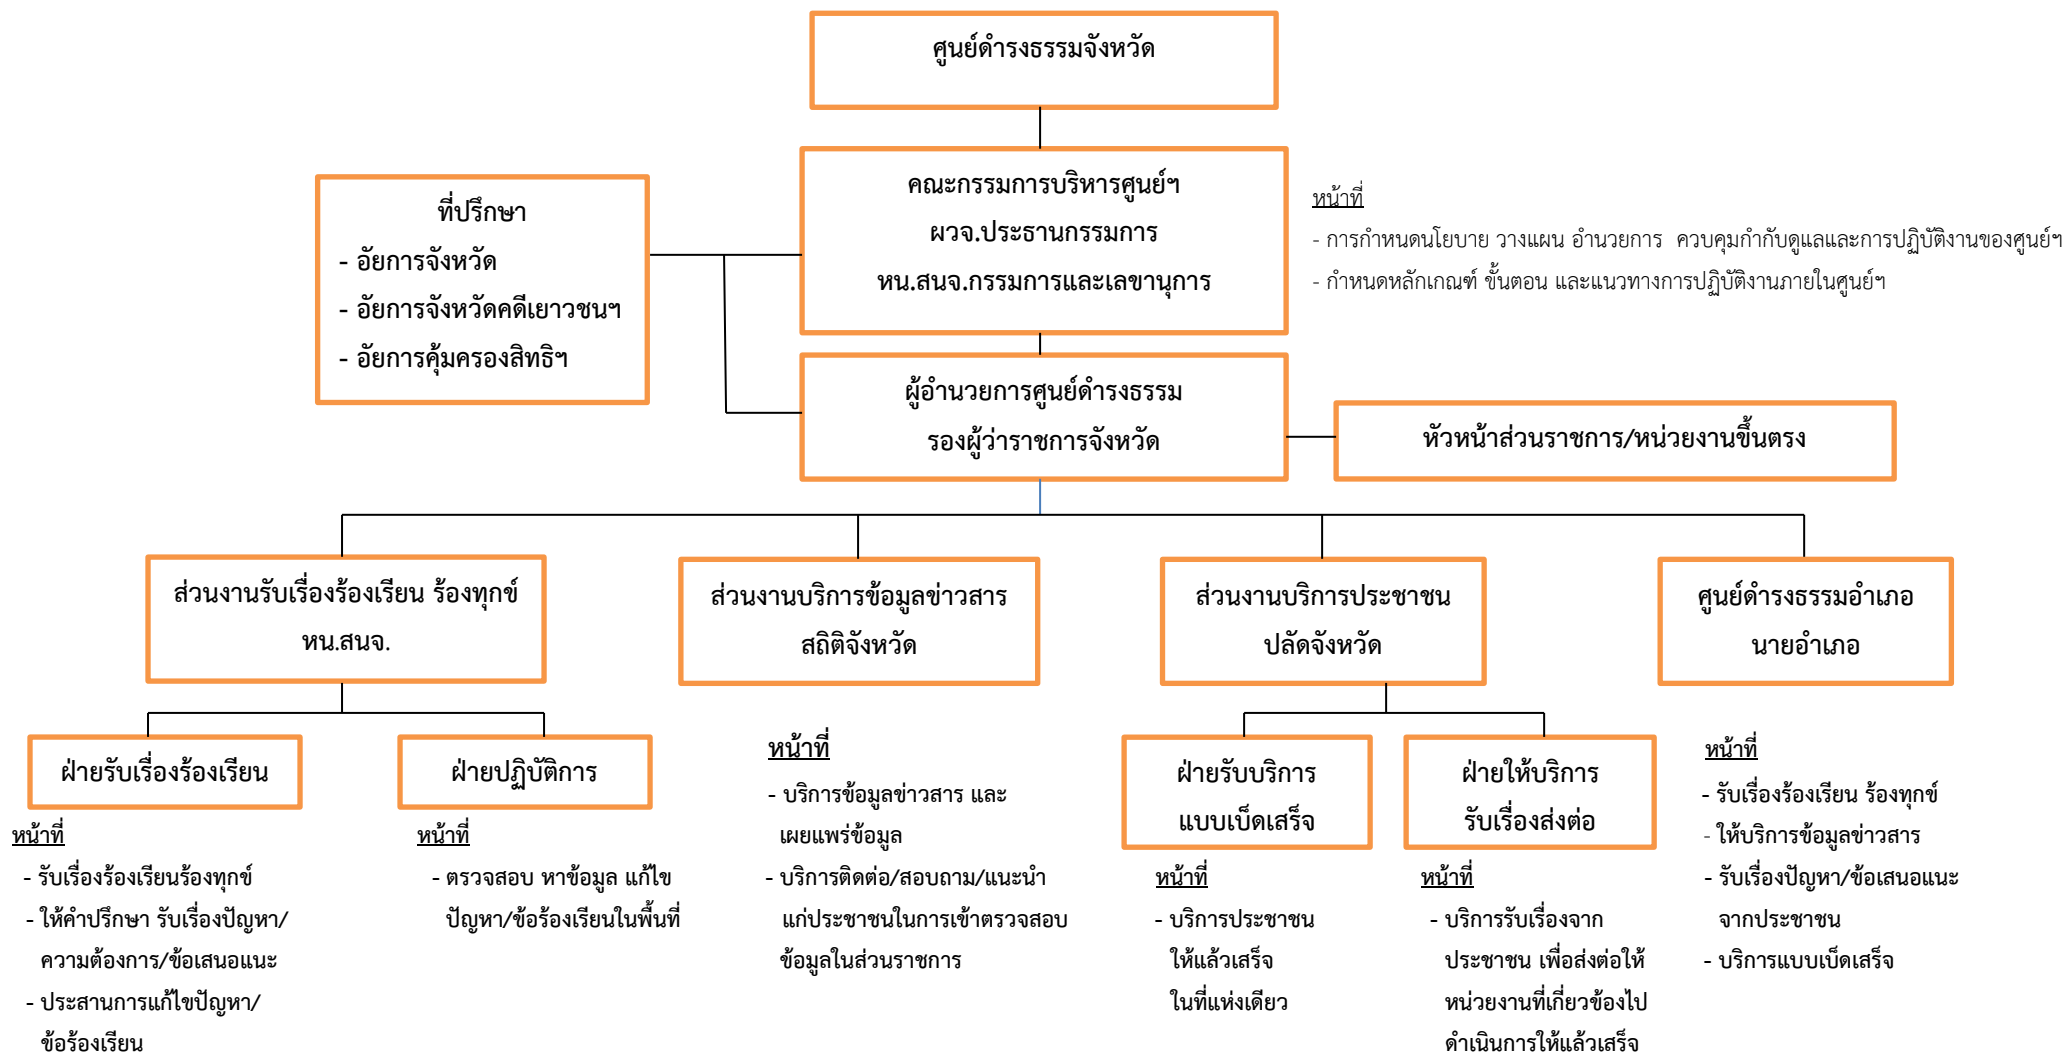

โครงสร้างบทบาทหน้าที่ของศูนย์ดำรงธรรมจังหวัด

หมายเหตุ อาจพิจารณาปรับเพิ่มหน่วยเคลื่อนที่เร็วในภารกิจของศูนย์ดำรงธรรม เพื่อให้บริการ แก้ไขปัญหาความเดือดร้อน ของประชาชน ได้อย่างรวดเร็ว ทันต่อสถานการณ์